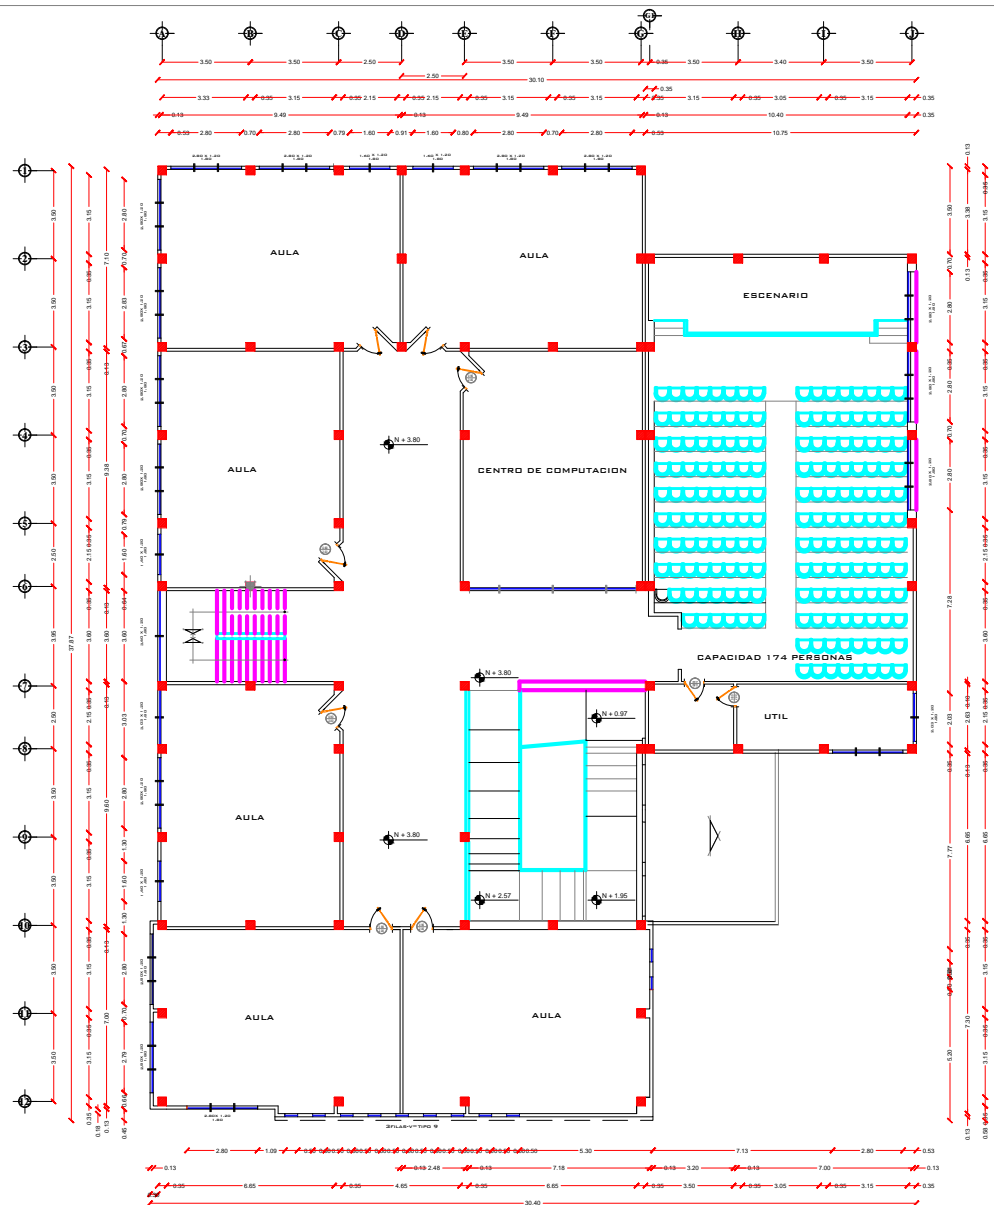

PLANTA ARQUITECTÓNICA FACULTAD DE TRABAJO SOCIAL  
PLANTA BAJA  
1:300

CONTIENE :  
PLANOS ARQUITECTONICOS  
FACULTAD TRABAJO SOCIAL  
JEFE DEPARTAMENTO TECNICO:  
ARQ. ALBERTO PAZ ZAMBRANO  
COORDINADOR PAG. WEB:  
ING. EDUARDO PÁRRAGA PALMA  
ESCALA :  
LAS INDICADAS

PLANTA ARQUITECTÓNICA FACULTAD DE TRABAJO SOCIAL  
PRIMERA PLANTA ALTA  
1:300

CONTIENE :  
PLANOS ARQUITECTONICOS  
FACULTAD TRABAJO SOCIAL

JEFE DEPARTAMENTO TECNICO:  
ARQ. ALBERTO PAZ ZAMBRANO

COORDINADOR PAG. WEB:  
ING. EDUARDO PÁRRAGA PALMA

ESCALA :  
LAS INDICADAS

DEPARTAMENTO TÉCNICO  
ULEAM

UNIVERSIDAD LAICA ELOY ALFARO MANABÍ  
DEPARTAMENTO TÉCNICO

CONTIENE :  
PLANOS ARQUITECTONICOS  
FACULTAD TRABAJO SOCIAL

JEFE DEPARTAMENTO TECNICO:

ARQ. ALBERTO PAZ ZAMBRANO

COORDINADOR PAG. WEB:

ING. EDUARDO PÁRRAGA PALMA

ESCALA :

LAS INDICADAS

PLANTA ARQUITECTÓNICA FACULTAD DE TRABAJO SOCIAL  
SEGUNDA PLANTA ALTA  
1:300