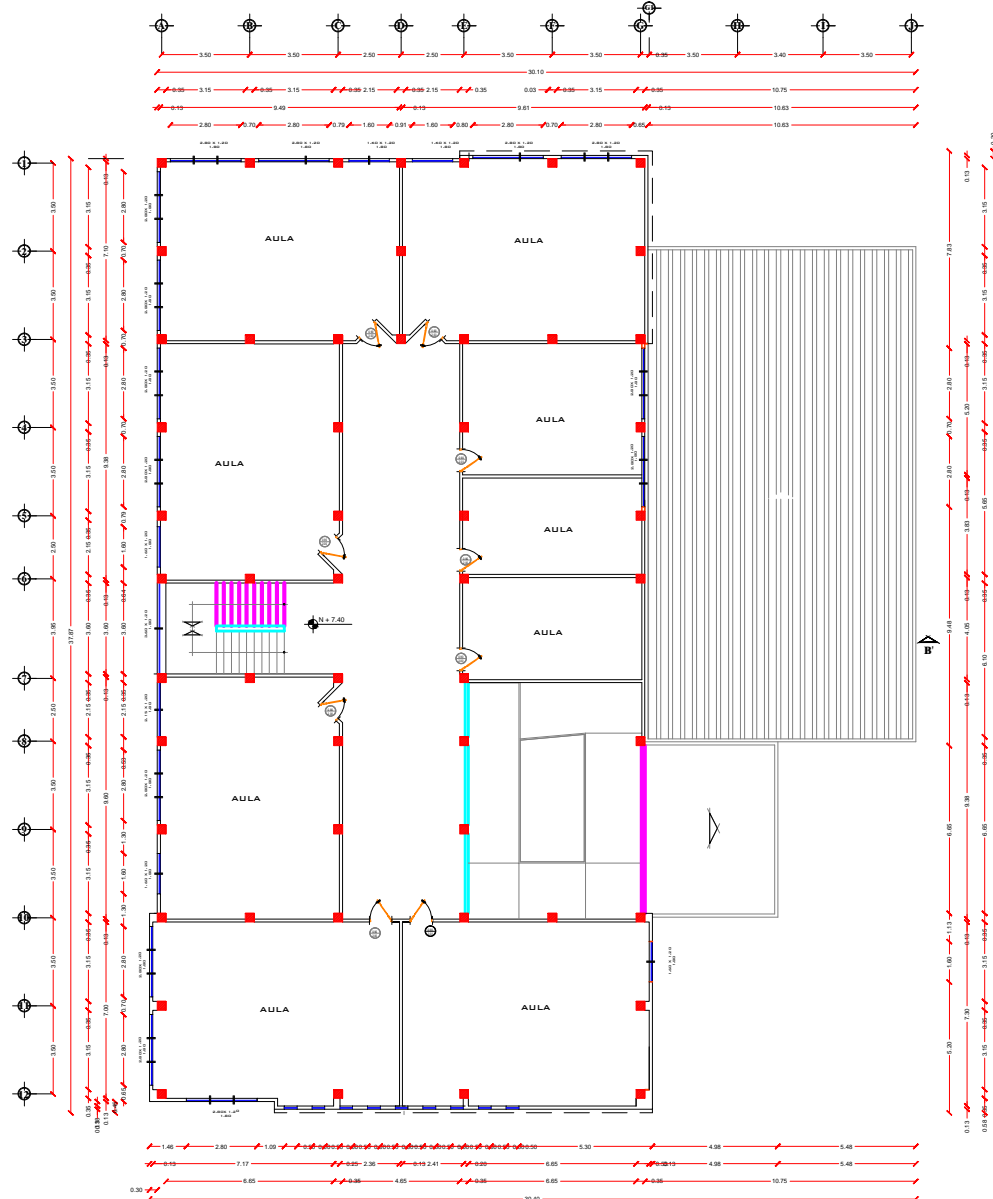

PLANTA ARQUITECTÓNICA FACULTAD DE TRABAJO SOCIAL  
PLANTA BAJA  
1:300

CONTIENE :  
PLANOS ARQUITECTONICOS  
FACULTAD TRABAJO SOCIAL  
JEFE DEPARTAMENTO TECNICO:  
ARQ. ALBERTO PAZ ZAMBRANO  
COORDINADOR PAG. WEB:  
ING. EDUARDO PÁRRAGA PALMA  
ESCALA :  
LAS INDICADAS

PLANTA ARQUITECTÓNICA FACULTAD DE TRABAJO SOCIAL  
PRIMERA PLANTA ALTA  
1:300

CONTIENE :  
PLANOS ARQUITECTONICOS  
FACULTAD TRABAJO SOCIAL

JEFE DEPARTAMENTO TECNICO:  
ARQ. ALBERTO PAZ ZAMBRANO

COORDINADOR PAG. WEB:  
ING. EDUARDO PÁRRAGA PALMA

ESCALA :  
LAS INDICADAS

DEPARTAMENTO TÉCNICO  
ULEAM

UNIVERSIDAD LAICA ELOY ALFARO MANABÍ  
DEPARTAMENTO TÉCNICO

CONTIENE :  
PLANOS ARQUITECTONICOS  
FACULTAD TRABAJO SOCIAL

JEFE DEPARTAMENTO TECNICO:

ARQ. ALBERTO PAZ ZAMBRANO

COORDINADOR PAG. WEB:

ING. EDUARDO PÁRRAGA PALMA

ESCALA :

LAS INDICADAS

PLANTA ARQUITECTÓNICA FACULTAD DE TRABAJO SOCIAL  
SEGUNDA PLANTA ALTA  
1:300